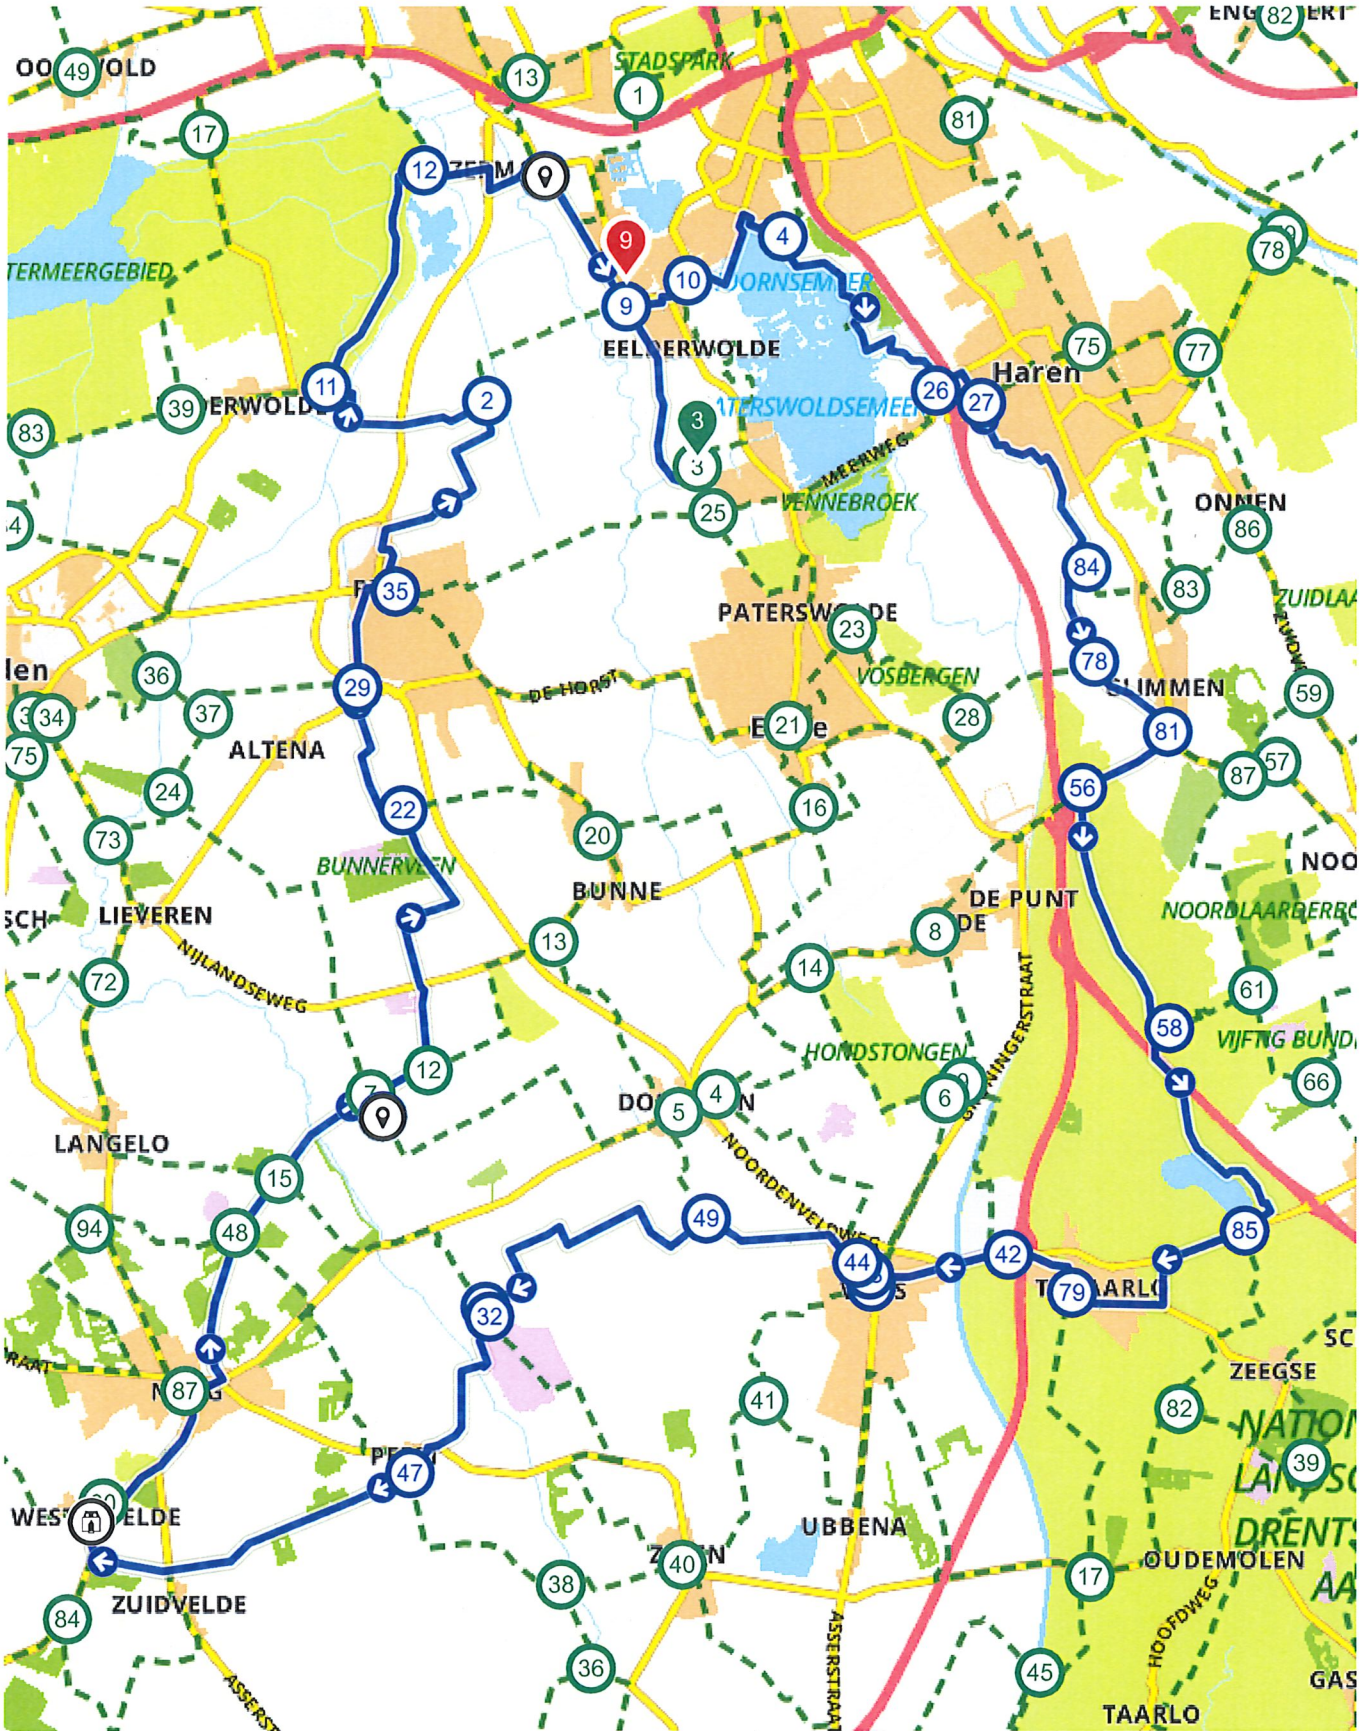

# E-bikeroute Drentse Aa, Norg, Leekste...

Nederland | Drenthe | Tynaarlo | 69,27 km (ongeveer 0:00 u) | Fietsroute 2500135

- 3
- 9
- 10
- 4
- 26
- 27
- 84
- 78
- 81
- 56
- 58
- 85
- 79
- 42
- 19
- 18
- 44
- 49
- 46
- 32
- 47
- 🏠
- 📍
- 22
- 29
- 35
- 2
- 11
- 12
- 📍
- 9

# E-bikeroute Drentse Aa, Norg, Leekstermeergebied

Nederland | Drenthe | Tynaarlo | 69,27 km (ongeveer 0:00 u) | Fietsroute 2500135

## Routebeschrijving

#	Beschrijving	Afstand	Tijd
3	3 (9765TJ, Tynaarlo, Drenthe, Nederland)	0.00 km	0:00
9	9 (Bakkerslaan, 9766PA, Tynaarlo, Drenthe, Nederland)	2.49 km	0:00
10	10 (Paterswoldseweg, 9728XH, Groningen, Groningen, Nederland)	3.31 km	0:00
4	4 (Hoorlse Pad, 9728SN, Groningen, Groningen, Nederland)	5.27 km	0:00
26	26 (Noord-Willems Kanaal, 9752XA, Groningen, Groningen, Nederland)	8.91 km	0:00
27	27 (Emmalaan, 9752HJ, Groningen, Groningen, Nederland)	9.99 km	0:00
84	84 (Lutsborgsweg, 9752VZ, Groningen, Groningen, Nederland)	12.71 km	0:00
78	78 (Oosterbroekweg, 9756TB, Groningen, Groningen, Nederland)	14.07 km	0:00
81	81 (Rijksstraatweg, 9756AK, Groningen, Groningen, Nederland)	15.32 km	0:00
56	56 (Ydermade, 9493TB, Tynaarlo, Drenthe, Nederland)	16.57 km	0:00
58	58 (Okkenveen, 9493TH, Tynaarlo, Drenthe, Nederland)	19.68 km	0:00
85	85 (Wedbroeken, 9483TA, Tynaarlo, Drenthe, Nederland)	23.05 km	0:00
79	79 (Eisenbroeken, 9482PG, Tynaarlo, Drenthe, Nederland)	25.67 km	0:00

## Knooppunt Wijzer

Route.nl wenst je veel fietsplezier.

Graag zien we je terug voor één van onze andere 225068 gratis routes op onze site!