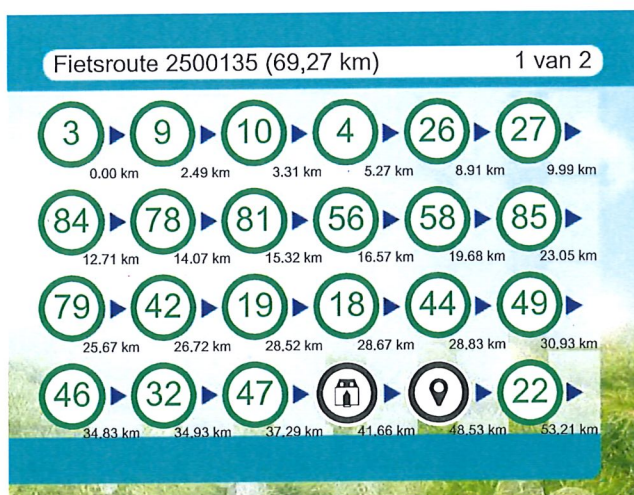

#	Beschrijving	Afstand	Tijd
12	12 (De Onlanden, 9321TK, Noordenveld, Drenthe, Nederland)	65.25 km	0:00
↑	Volg de weg 562 m	65.81 km	0:00
↻	Ga rechtsaf en volg deze weg 232 m	66.04 km	0:00
↑	Volg de weg 9 m	66.05 km	0:00
↻	Ga rechtsaf en volg deze weg 242 m	66.29 km	0:00
↻	Ga een scherpe bocht linksaf en volg deze weg 619 m	66.91 km	0:00
↻	Ga rechtsaf en volg deze weg 125 m	67.04 km	0:00
📍	Madijk, 9766RC, Tynaarlo, Drenthe, Nederland	67.04 km	0:00
↻	Ga een scherpe bocht rechtsaf en volg deze weg 150 m	67.19 km	0:00
↻	Ga rechtsaf en volg deze weg 1.9 km	69.09 km	0:00
9	9 (Bakkerslaan, 9766PA, Tynaarlo, Drenthe, Nederland)	69.09 km	0:00

Knooppunt Wijzer