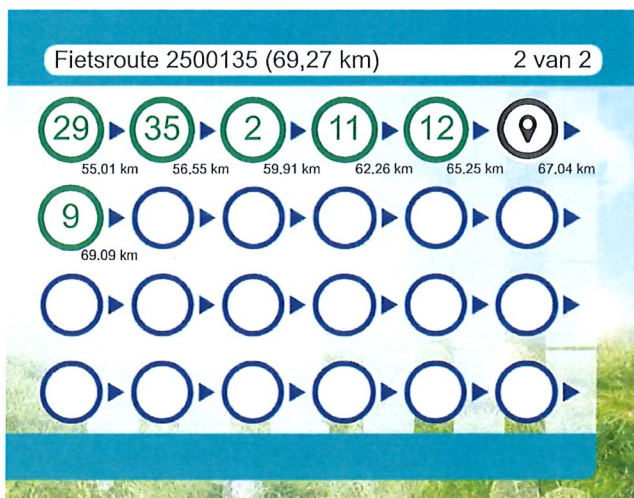

Route.nl wenst je veel fietsplezier.

Graag zien we je terug voor één van onze andere 225068 gratis routes op onze site!