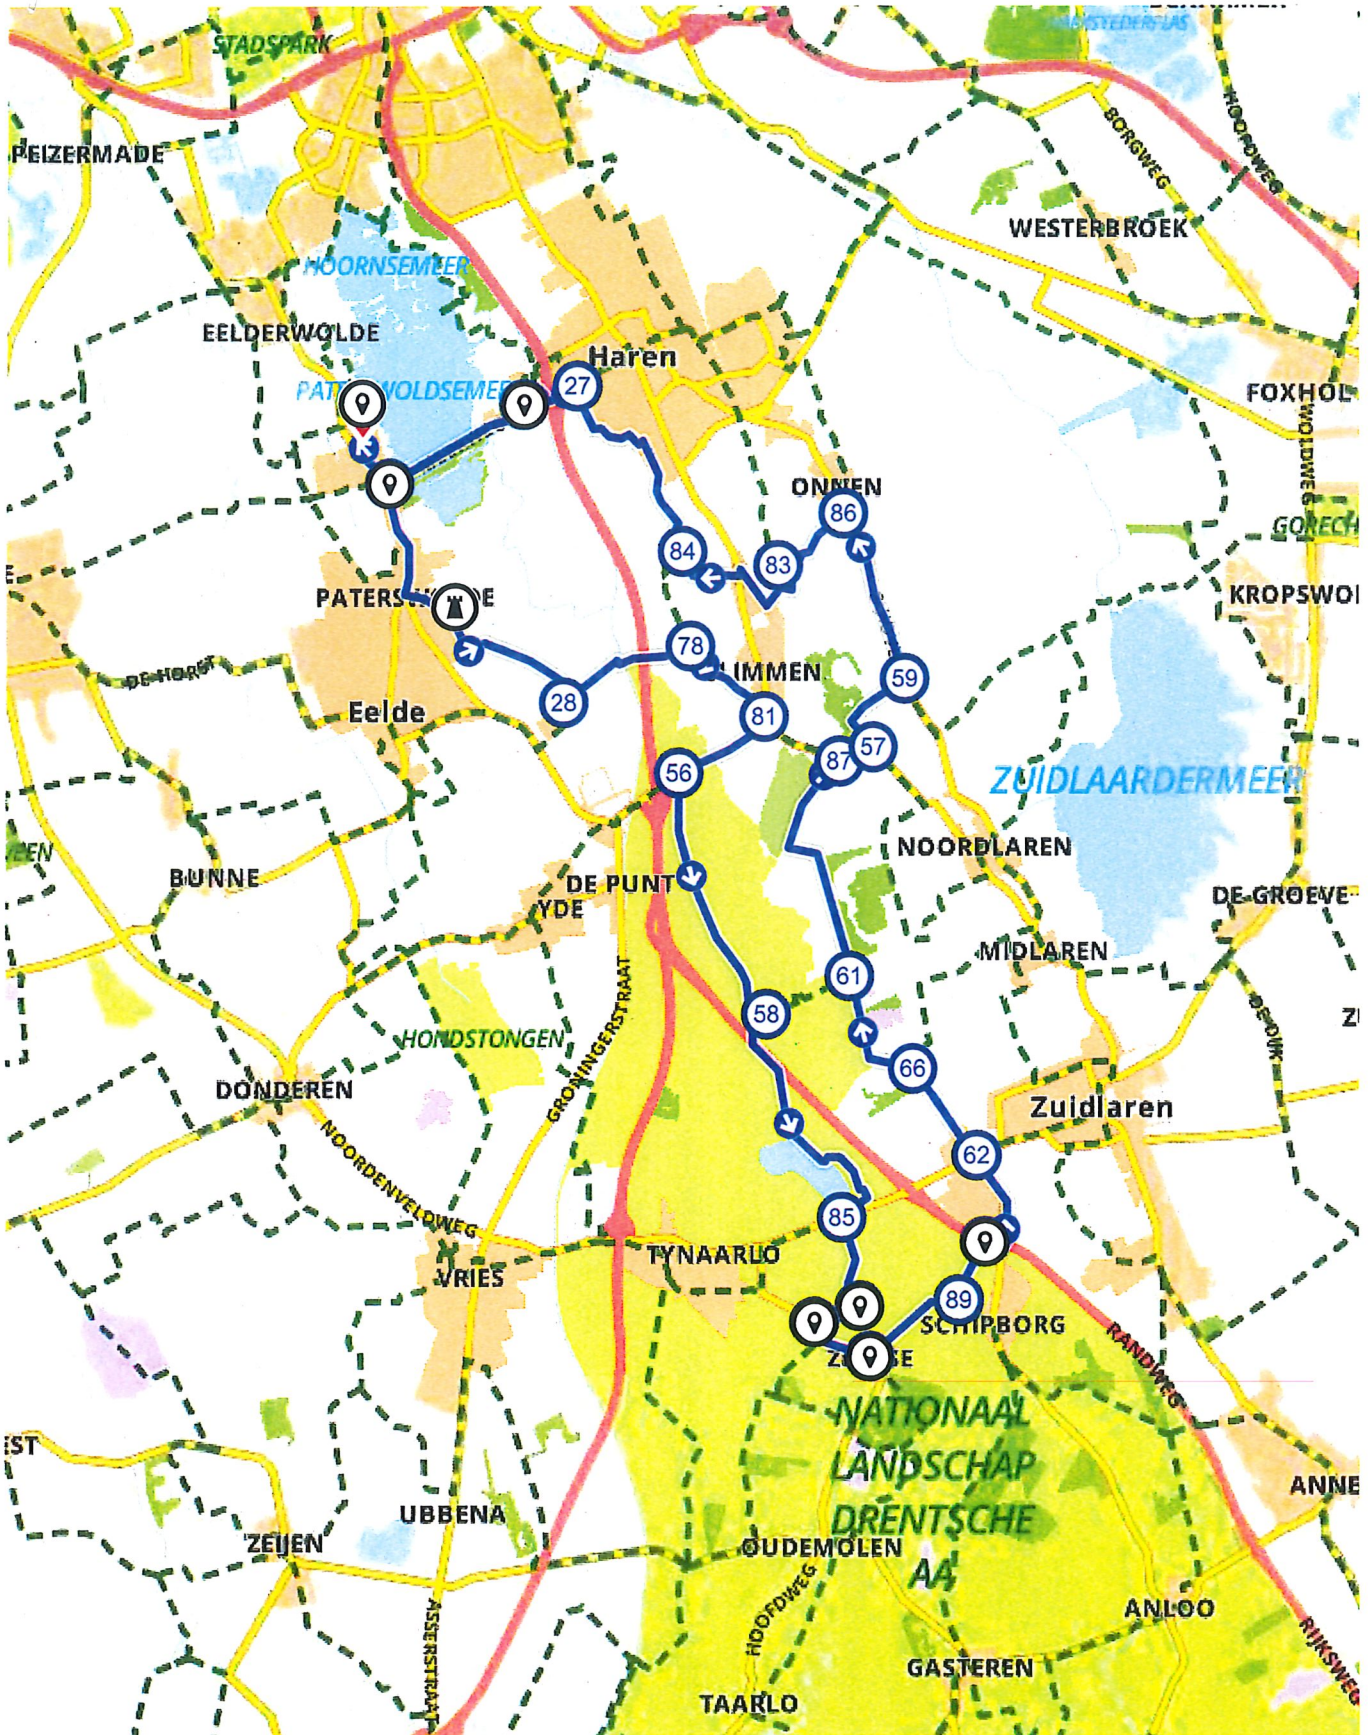

Fietsroute naar Zeegse

Nederland | Drenthe | Paterswolde | 41,07 km (ongeveer 2:19 u) | Fietsroute 1064679

Fietsroute naar Zeegse

Nederland | Drenthe | Paterswolde | 41,07 km (ongeveer 2:19 u) | Fietsroute 1064679

Routebeschrijving

#	Beschrijving	Afstand	Tijd
	Groningerweg 19, 9765TA, Paterswolde, Drenthe, Nederland	0.00 km	0:00
	Volg de weg 36 m	0.04 km	0:00
	Ga linksaf en volg deze weg 70 m	0.10 km	0:00
	Volg de weg 6 m	0.12 km	0:00
	Ga linksaf en volg deze weg 1.9 km	2.00 km	0:06
	Ga een scherpe bocht linksaf en volg deze weg 16 m	2.01 km	0:06
	Ga linksaf en volg deze weg 295 m	2.32 km	0:07
	Volg de weg 210 m	2.53 km	0:08
	Ga linksaf en volg deze weg 81 m	2.61 km	0:09
	Volg de weg 65 m	2.68 km	0:09
	Ga linksaf en volg deze weg 20 m	2.70 km	0:09
	Ga linksaf en volg deze weg 31 m	2.73 km	0:09
	Lemferdinge	2.73 km	0:09
	Ga rechtsaf en volg deze weg 20 m	2.78 km	0:09
	Ga rechtsaf en volg deze weg 146 m	2.92 km	0:10
	Ga een scherpe bocht linksaf en volg deze weg 511 m	3.43 km	0:12
	Ga linksaf en volg deze weg 95 m	3.53 km	0:12
	Houd rechts aan en volg deze weg 375 m	3.90 km	0:13